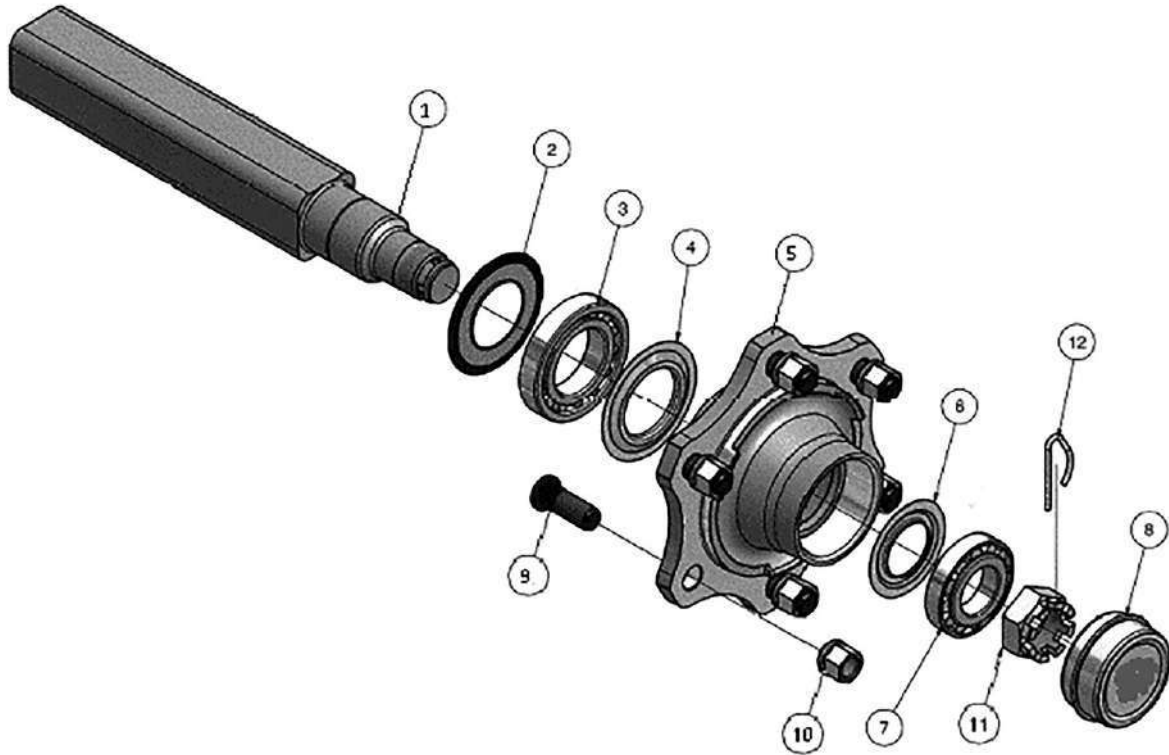

## TABELLE RICAMBI / SPARE PARTS TABLES

SENZA FRENO / WITHOUT BRAKE

POSIZIONE POSITION	DESCRIZIONE DESCRIPTION
1	BILLETTA TORNITA / AXLE SHAFT
2	PARAPOLVERE DI TENUTA / RETAINING RING
3	CUSCINETTO INTERNO / INNER BEARING
4	NILOS INTERNO / INNER NILOS
5	MOZZO / HUB
6	NILOS ESTERNO / OUTER NILOS
7	CUSCINETTO ESTERNO / OUTER BEARING
8	CALOTTA / CAP
9	COLONNETTA / WHEELSTUD
10	DADO COLONNETTA / WHEEL NUT
11	DADO CORONA / CROWN NUT
12	COPIGLIA / SPLIT PIN