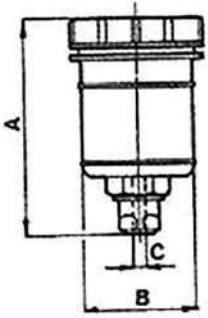

SERBATOIO LIQUIDO FRENI / BRAKE LIQUID TANK

CODICE CODE	A mm.	B mm.	C mm.	CAPACITA' L. CAPACITY L.	PESO Kg. WEIGHT Kg.
SPC.0050	110	56	5	0.12	0.05