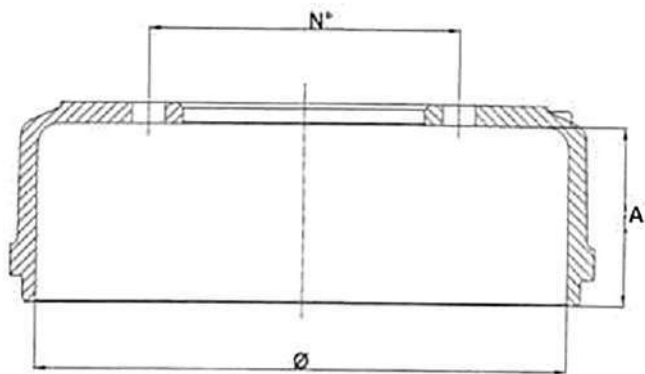

TAMBURI FRENO / BRAKE DRUMS

CODICE CODE	Ø mm.	A mm.	N° FORI HOLES N°	PESO Kg. WEIGHT Kg.
TAM.306006	300	70	6	10.50
TAM.306008	300	70	8	9.50
TAM.309006	300	100	6	17.60
TAM.309008	300	100	8	15.90
TAM.3013508	300	140	8	21.90
TAM.356006	350	70	6	16.40
TAM.356008	350	70	8	14
TAM.350806	350	90	6	26.60
TAM.350808	350	90	8	22.50
TAM.408008	400	90	8	20.80
TAM.408010	400	90	10	19.50
TAM.401218	400	130	8	32
TAM.401210	400	130	10	30