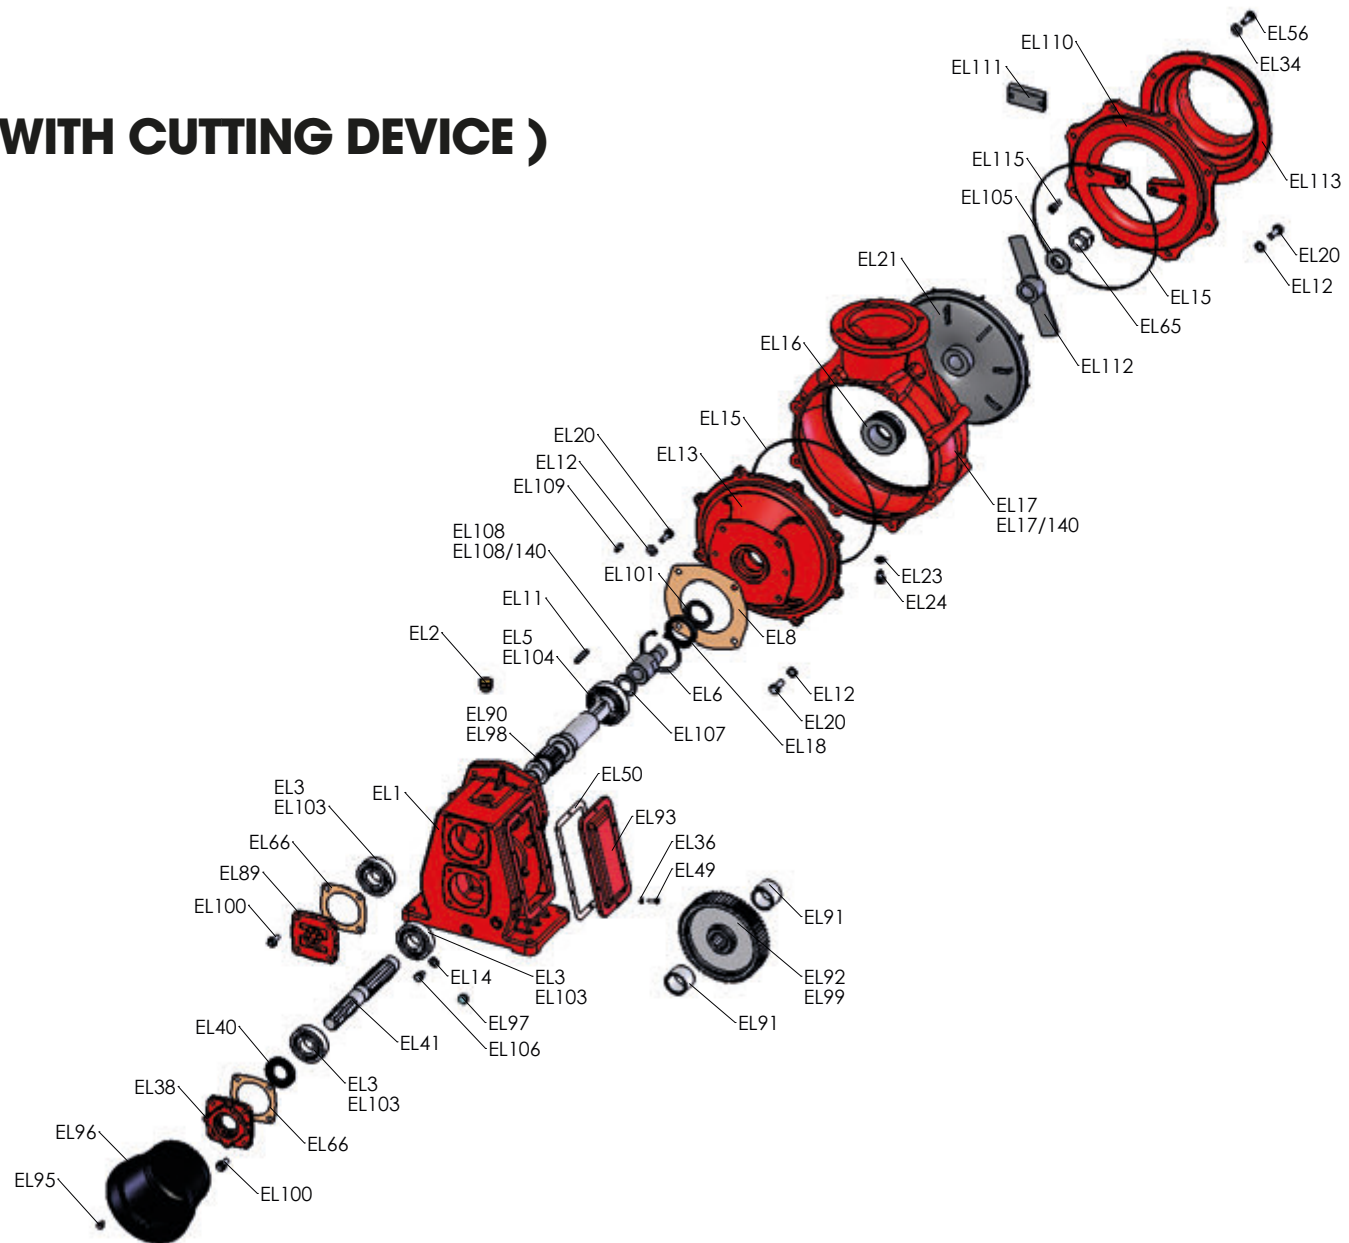

Rel. 0 del 15.01.2018

ELBA 3500 (1 RATIO WITH PRESHAPED RING)

Rel. 0 del 15.01.2018

ELBA 6500 (1 RATIO WITH MECHANICAL SEAL)

Rel. 0 del 15.01.2018

ELBA 6500 (1 RATIO WITH CUTTING DEVICE)

Rel. 0 del 15.01.2018

ELBA

Articolo (Article)	Codice (Code)	Descrizione	(Description)	Q.ty	Um
EL1	4010101049	CORPO MOLTIPLICATORE ELBA	GEARBOX BODY - ELBA	1	pcs
EL2	5060605008	TAPPO CARICO OLIO D 1/2" GAS VALVOLA	OIL PLUG WITH VALVE - D 1/2" GAS	1	pcs
EL3	5012107010	CUSCINETTO A SFERE 6307	BALL BEARING - 6307	3	pcs
EL5	5012107014	CUSCINETTO A SFERE 4210 A	BALL BEARING - 4210 A	1	pcs
EL6	5050507009	ANELLO SEEGER D 90 I	CIRCLIP - D 90 I	1	pcs
EL8	4030108034	GUARN. SUPP. CHIOCCIOLA ELBA	SCROLL SUPPORT GASKET - ELBA	1	pcs
EL11	5050707007	CHIAVETTA 8X7X50	KEY - 8X7X50	1	pcs
EL12	5050207005	RONDELLA D 12	SMOOTH WASHER - D 12	20	pcs
EL13	4011001034	SUPPORTO CHIOCCIOLA ELBA 6500 TM	SCROLL SUPPORT ELBA 6500 TM	1	pcs
EL14	5050202002	RONDELLA D 10X16X1,5 ALLUMINIO	ALUMINIUM WASHER - D 10X16X1,5	1	pcs
EL15	5030210001	ANELLO TENUTA D 291.69X3.53 GARDA 6500	SEAL RING - D 298X3.53 GARDA 6500	2	pcs
EL16	5030000003	TENUTA MECCANICA CENTRIFUGA GARDA 6500	MECHANICAL SEAL - GARDA 6500	1	pcs
EL17	4011101001	CHIOCCIOLA GARDA 6500 - D 100	SCROLL - GARDA 6500	1	pcs
EL17/140	4011101004	CHIOCCIOLA GARDA 6500 - D 140	SCROLL - GARDA 6500 - D 140	1	pcs
EL18	5030300009	PARAOLIO 50X70X10	OIL SEAL - 50X70X10	1	pcs
EL19	4010401009	FLANGIA ESTERNA CHIOCC. 6500	SCROLL EXTERNAL FLANGE - 6500	1	pcs
EL20	5050107027	VITE M 12X30 TE	SCREW - M 12X30 TE	20	pcs
EL21	4011219001	GIRANTE GARDA 6500	IMPELLER - GARDA 6500	1	pcs
EL22	5050300003	DADO AUTOBLOCCANTE M 30X2X25	SELF-LOCKING NUT - M 30X2X25	1	pcs
EL23	5050202003	RONDELLA D 1/4" GAS ALLUMINIO	ALUMINIUM WASHER - D 1/4" GAS	1	pcs