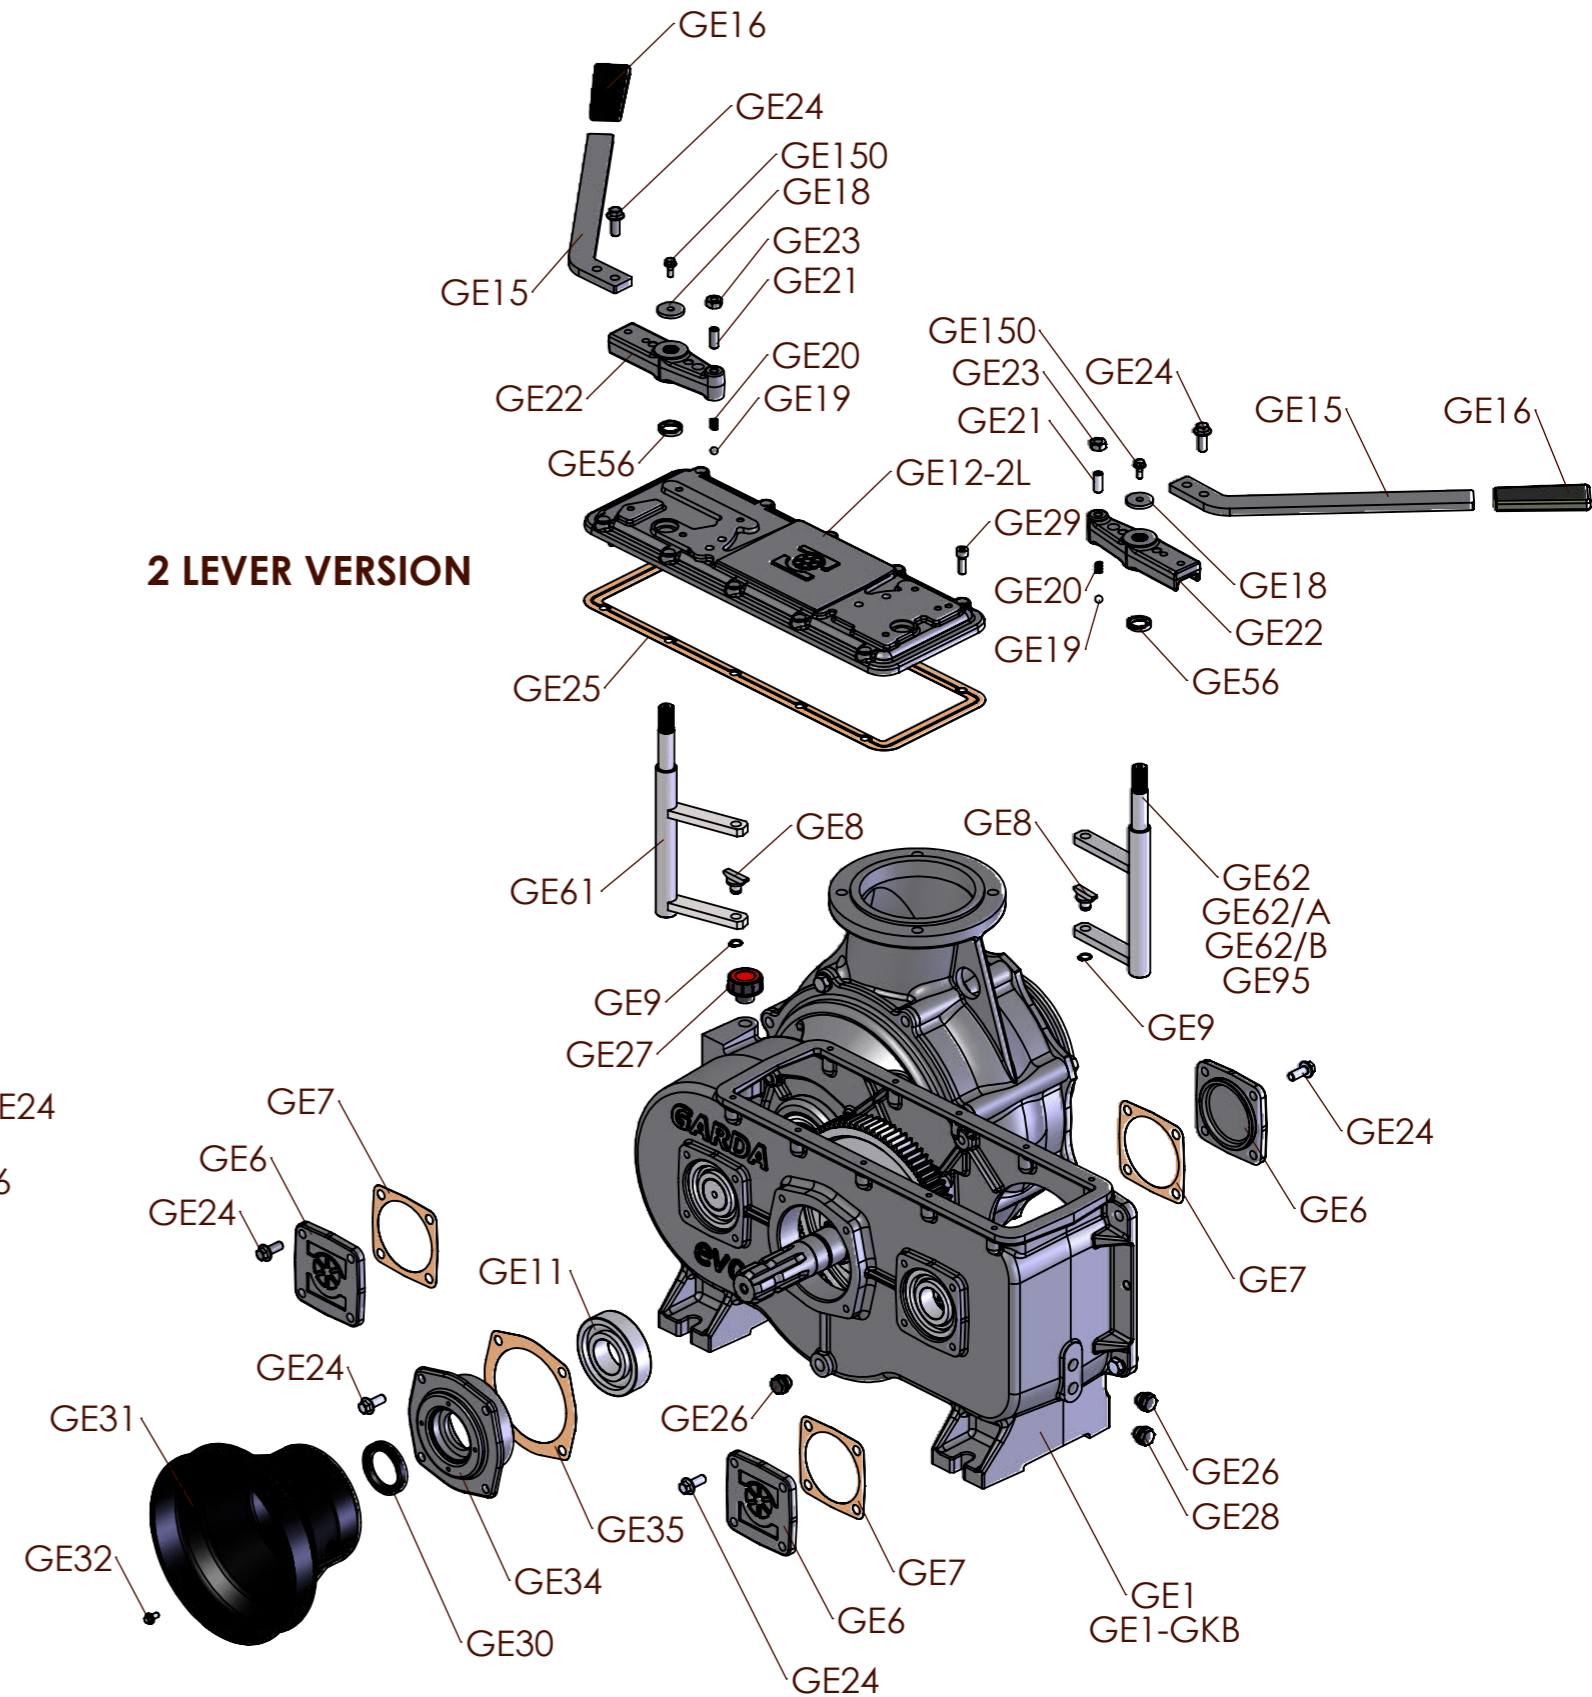

2 LEVER VERSION