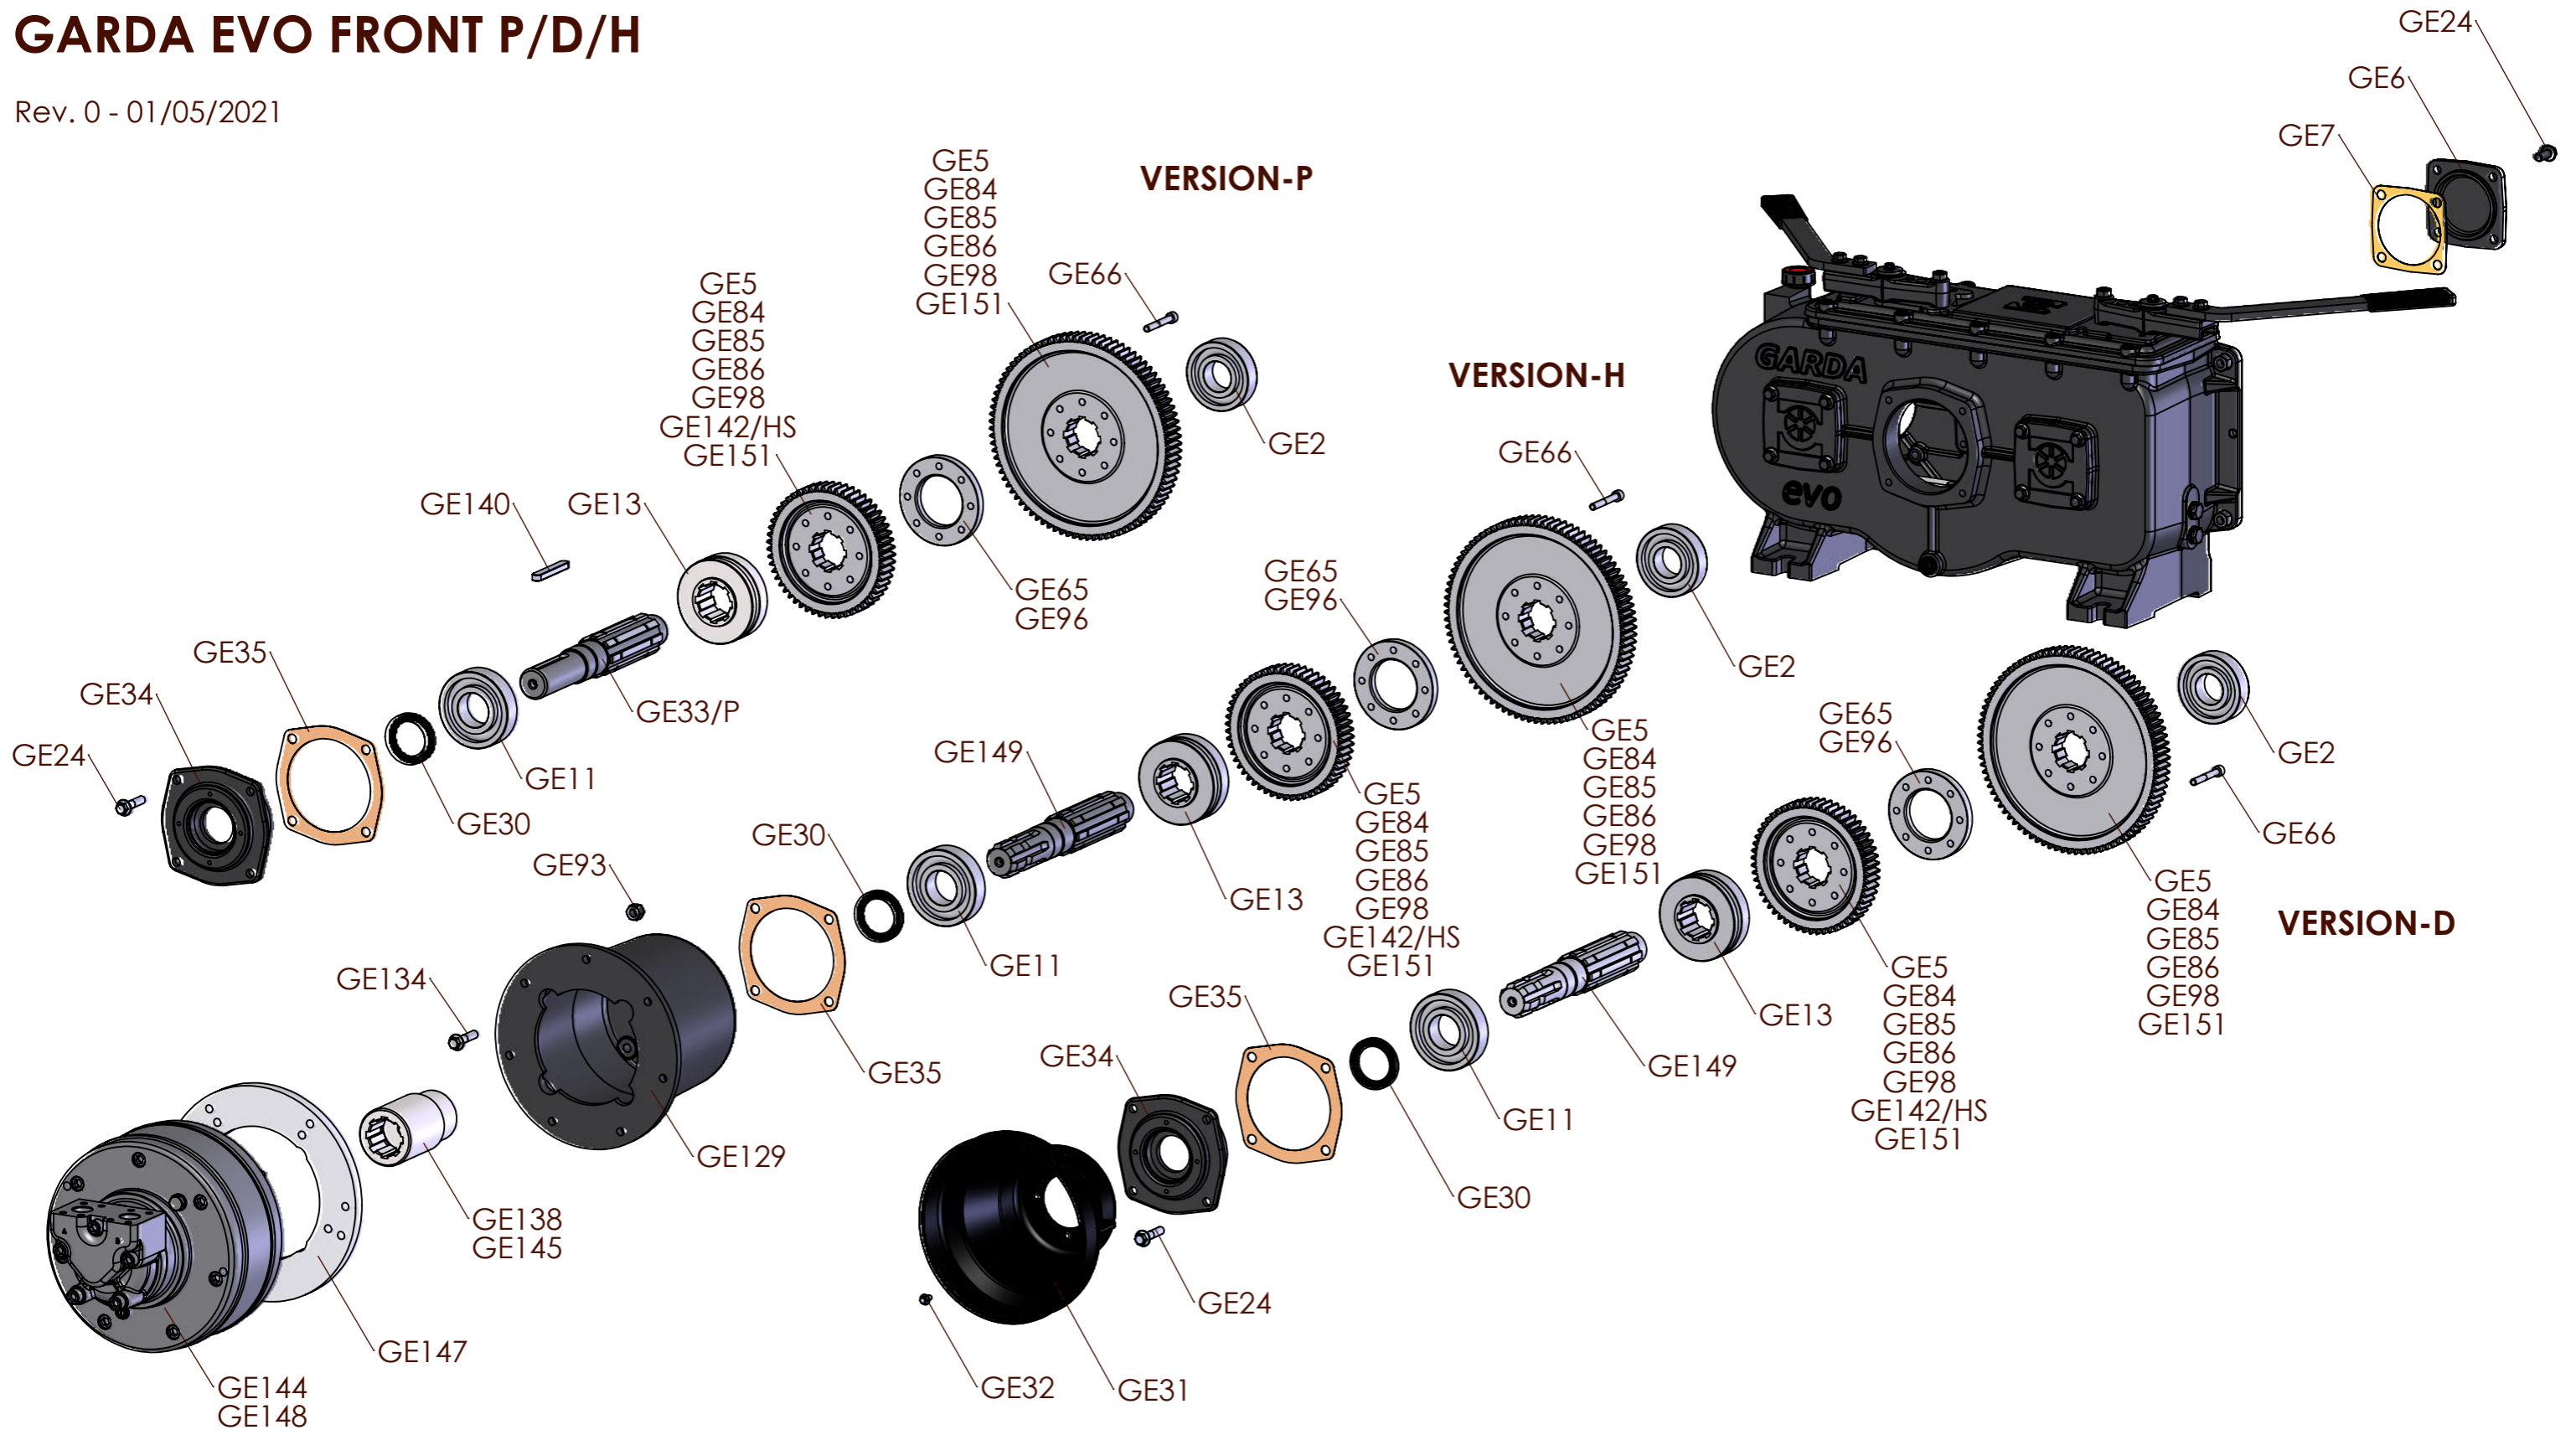

Battioni® Pagani

GARDA EVO FRONT P/D/H

Rev. 0 - 01/05/2021