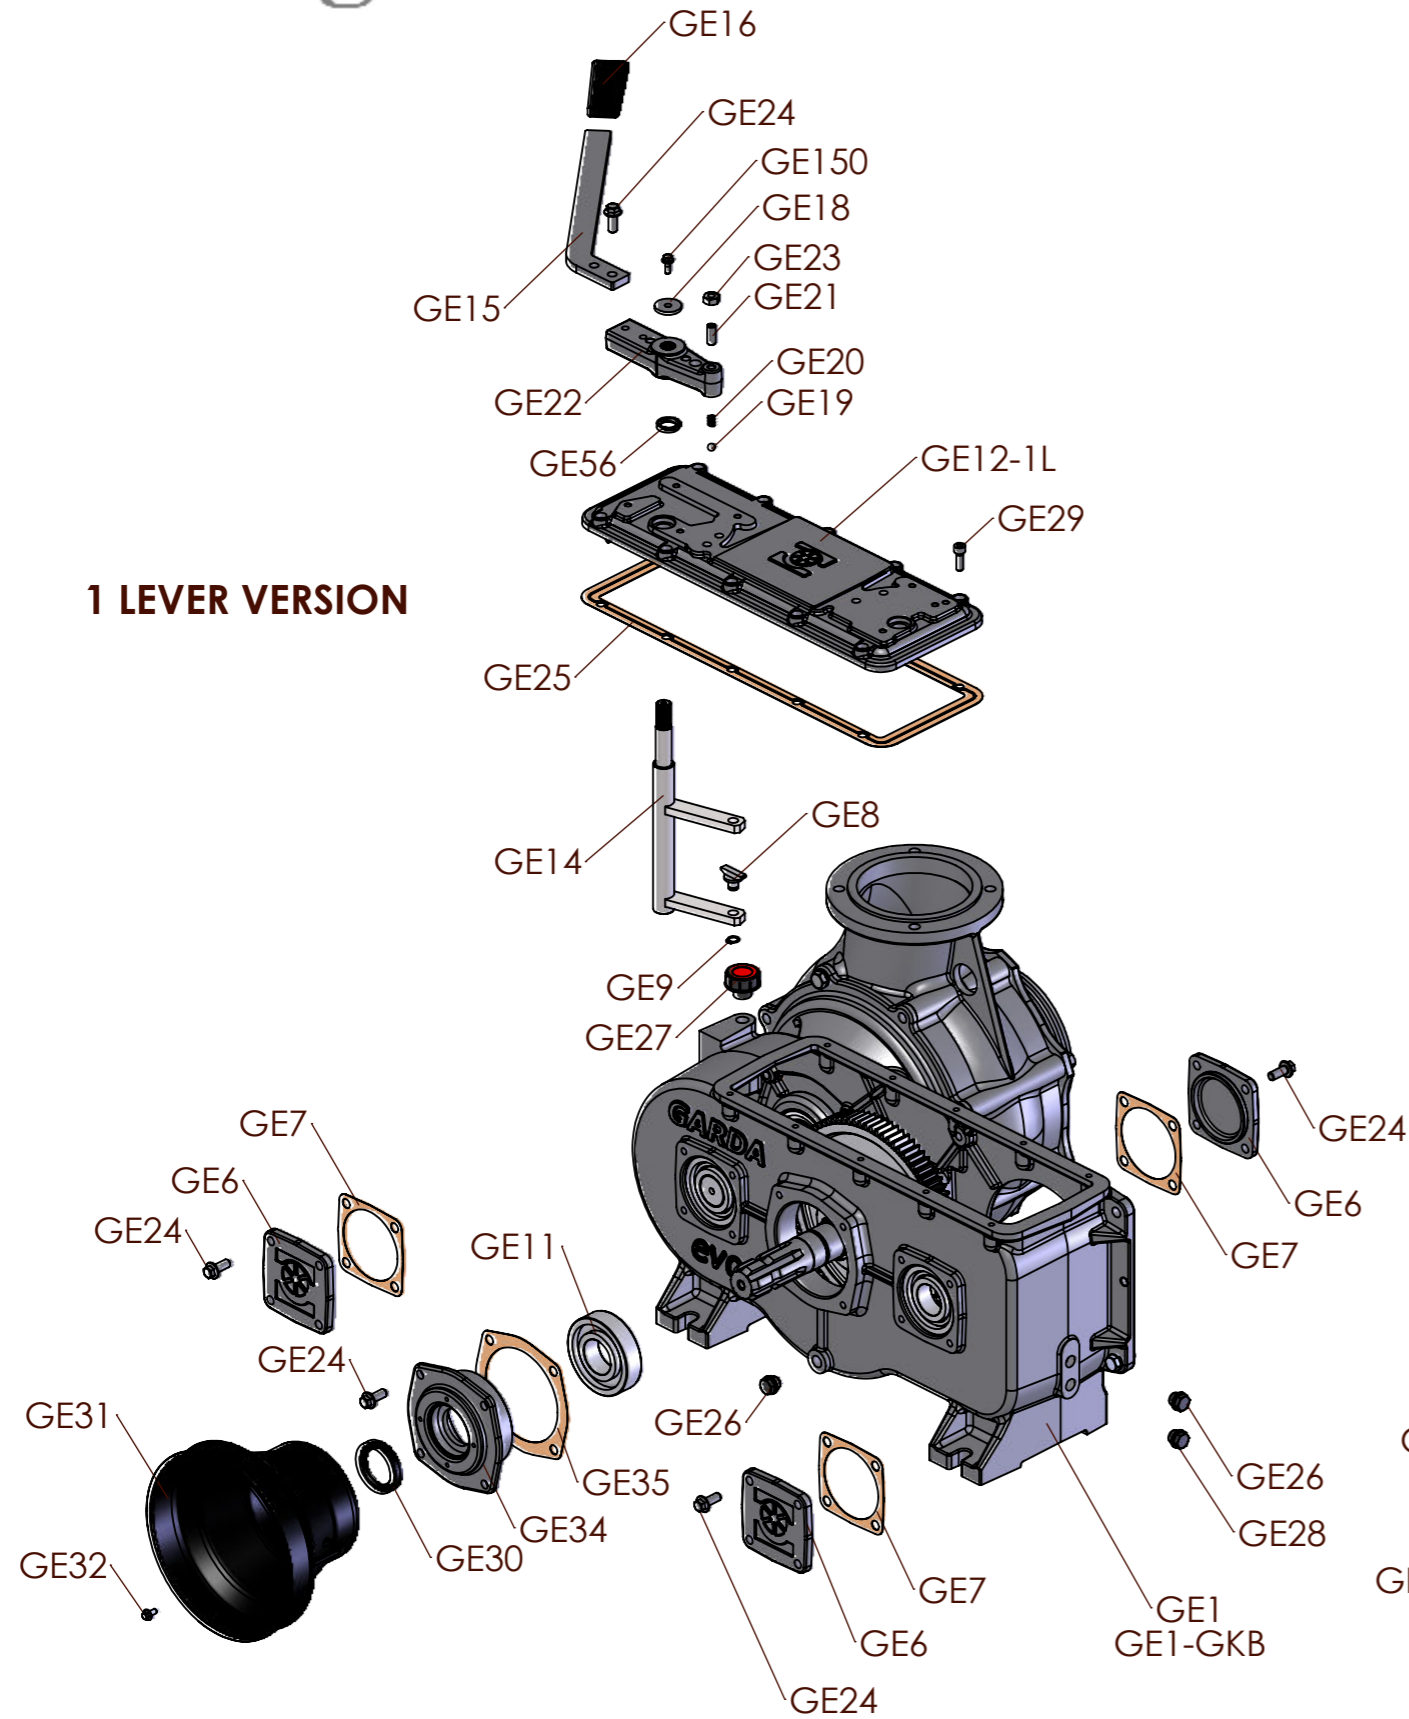

Battioni® Pagani

GARDA EVO 1 LEVER OR 2 LEVERS

Rev. 0 - 01/05/2021

1 LEVER VERSION