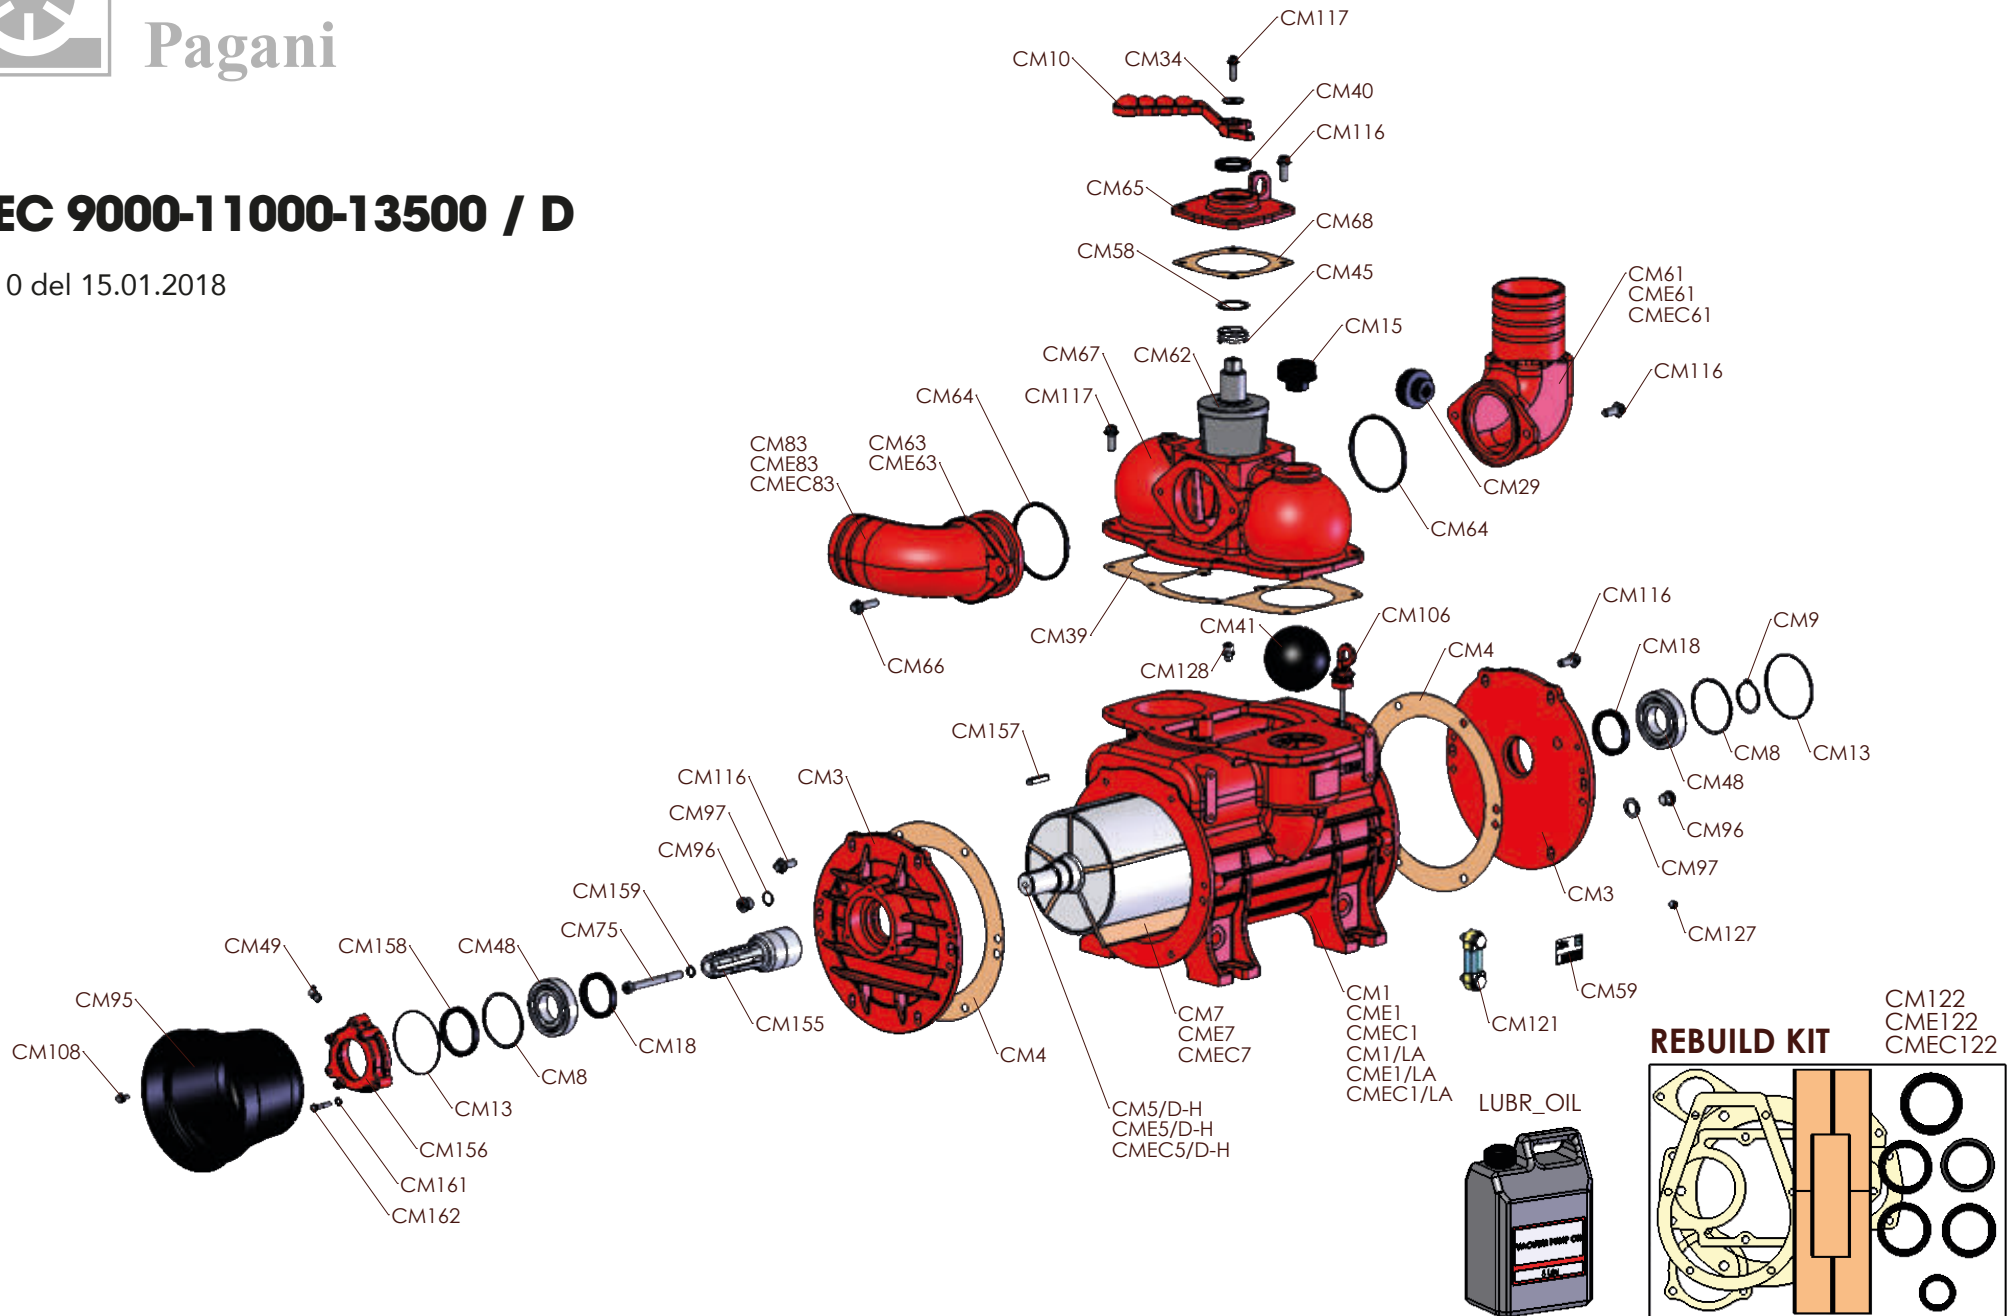

Rel. 0 del 15.01.2018

**Battioni®
Pagani**

MEC 9000/11000/13500

MEC 9000-11000-13500 / D

Rel. 0 del 15.01.2018

MEC 9000-11000-13500 / H

Rel. 0 del 15.01.2018

REBUILD KIT

LUBR_OIL

REBUILD KIT
CM122/SC
CME122/SC
CMEC122/SC

MEC 9000-11000-13500

<i>Articolo</i> (Article)	<i>Codice</i> (Code)	<i>Descrizione</i>	<i>(Description)</i>	<i>Q.ty</i>	<i>Um</i>
CM1	4010101085	CORPO POMPA MEC 9000 LF	HOUSING - MEC 9000 LF	1	pcs
CM1/LA	4010101101	CORPO POMPA MEC 9000 LA	HOUSING - MEC 9000 LA	1	pcs
CM1/SC	4010101113	CORPO POMPA MEC 9000 SC LF	HOUSING - MEC 9000 SC LF	1	pcs
CME1	4010101086	CORPO POMPA MEC 11000 LF	HOUSING - MEC 11000 LF	1	pcs
CME1/LA	4010101104	CORPO POMPA MEC 11000 LA	HOUSING - MEC 11000 LA	1	pcs
CME1/SC	4010101107	CORPO POMPA MEC 11000 SC LF	HOUSING - MEC 11000 SC LF	1	pcs
CMEC1	4010101087	CORPO POMPA MEC 13500 LF	HOUSING - MEC 13500 LF	1	pcs
CMEC1/LA	4010101108	CORPO POMPA MEC 13500 LA	HOUSING - MEC 13500 LA	1	pcs
CMEC1/SC	4010101114	CORPO POMPA MEC 13500 SC LF	HOUSING - MEC 13500 SC LF	1	pcs
CM2	4010301028	SCATOLA MOLT. MEC 9000-11000-13500/M	GEARBOX - MEC 9000-11000-13500/M	1	pcs
CM3	4010401061	FLANGIA ANT. POST. MEC 9000-11000-13500	FRONT & BACK FLANGE MEC 9000-11000-13500	1	pcs
CM4	4030108048	GUARN. FLANGIA MEC 9-11-13500	BODY GASKET MEC 9-11-13500	2	pcs
CM5/M10	4010220175	ROTORE MEC 9000/M CH.D10	ROTOR - MEC 9000/M KEY 10	1	pcs
CME5/M10	4010220176	ROTORE MEC 11000/M CH.D10	ROTOR - MEC 11000/M KEY 10	1	pcs
CMEC5/M10	4010220177	ROTORE MEC 13500/M CH.D10	ROTOR - MEC 13500/M KEY 10	1	pcs
CM5/MSC	4010220181	ROTORE MEC 9000/M SENZA COLL. CH.10	ROTOR - MEC 9000/M SC KEY 10	1	pcs
CME5/MSC	4010220182	ROTORE MEC 11000/M SENZA COLL. CH.10	ROTOR - MEC 11000/M SC KEY 10	1	pcs
CMEC5/MSC	4010220183	ROTORE MEC 13500/M SENZA COLL. CH.10	ROTOR - MEC 13500/M SC KEY 10	1	pcs
CM5/P	4010220147	ROTORE MEC 9000/P	ROTOR - MEC 9000/P	1	pcs
CME5/P	4010220148	ROTORE MEC 11000/P	ROTOR - MEC 11000/P	1	pcs