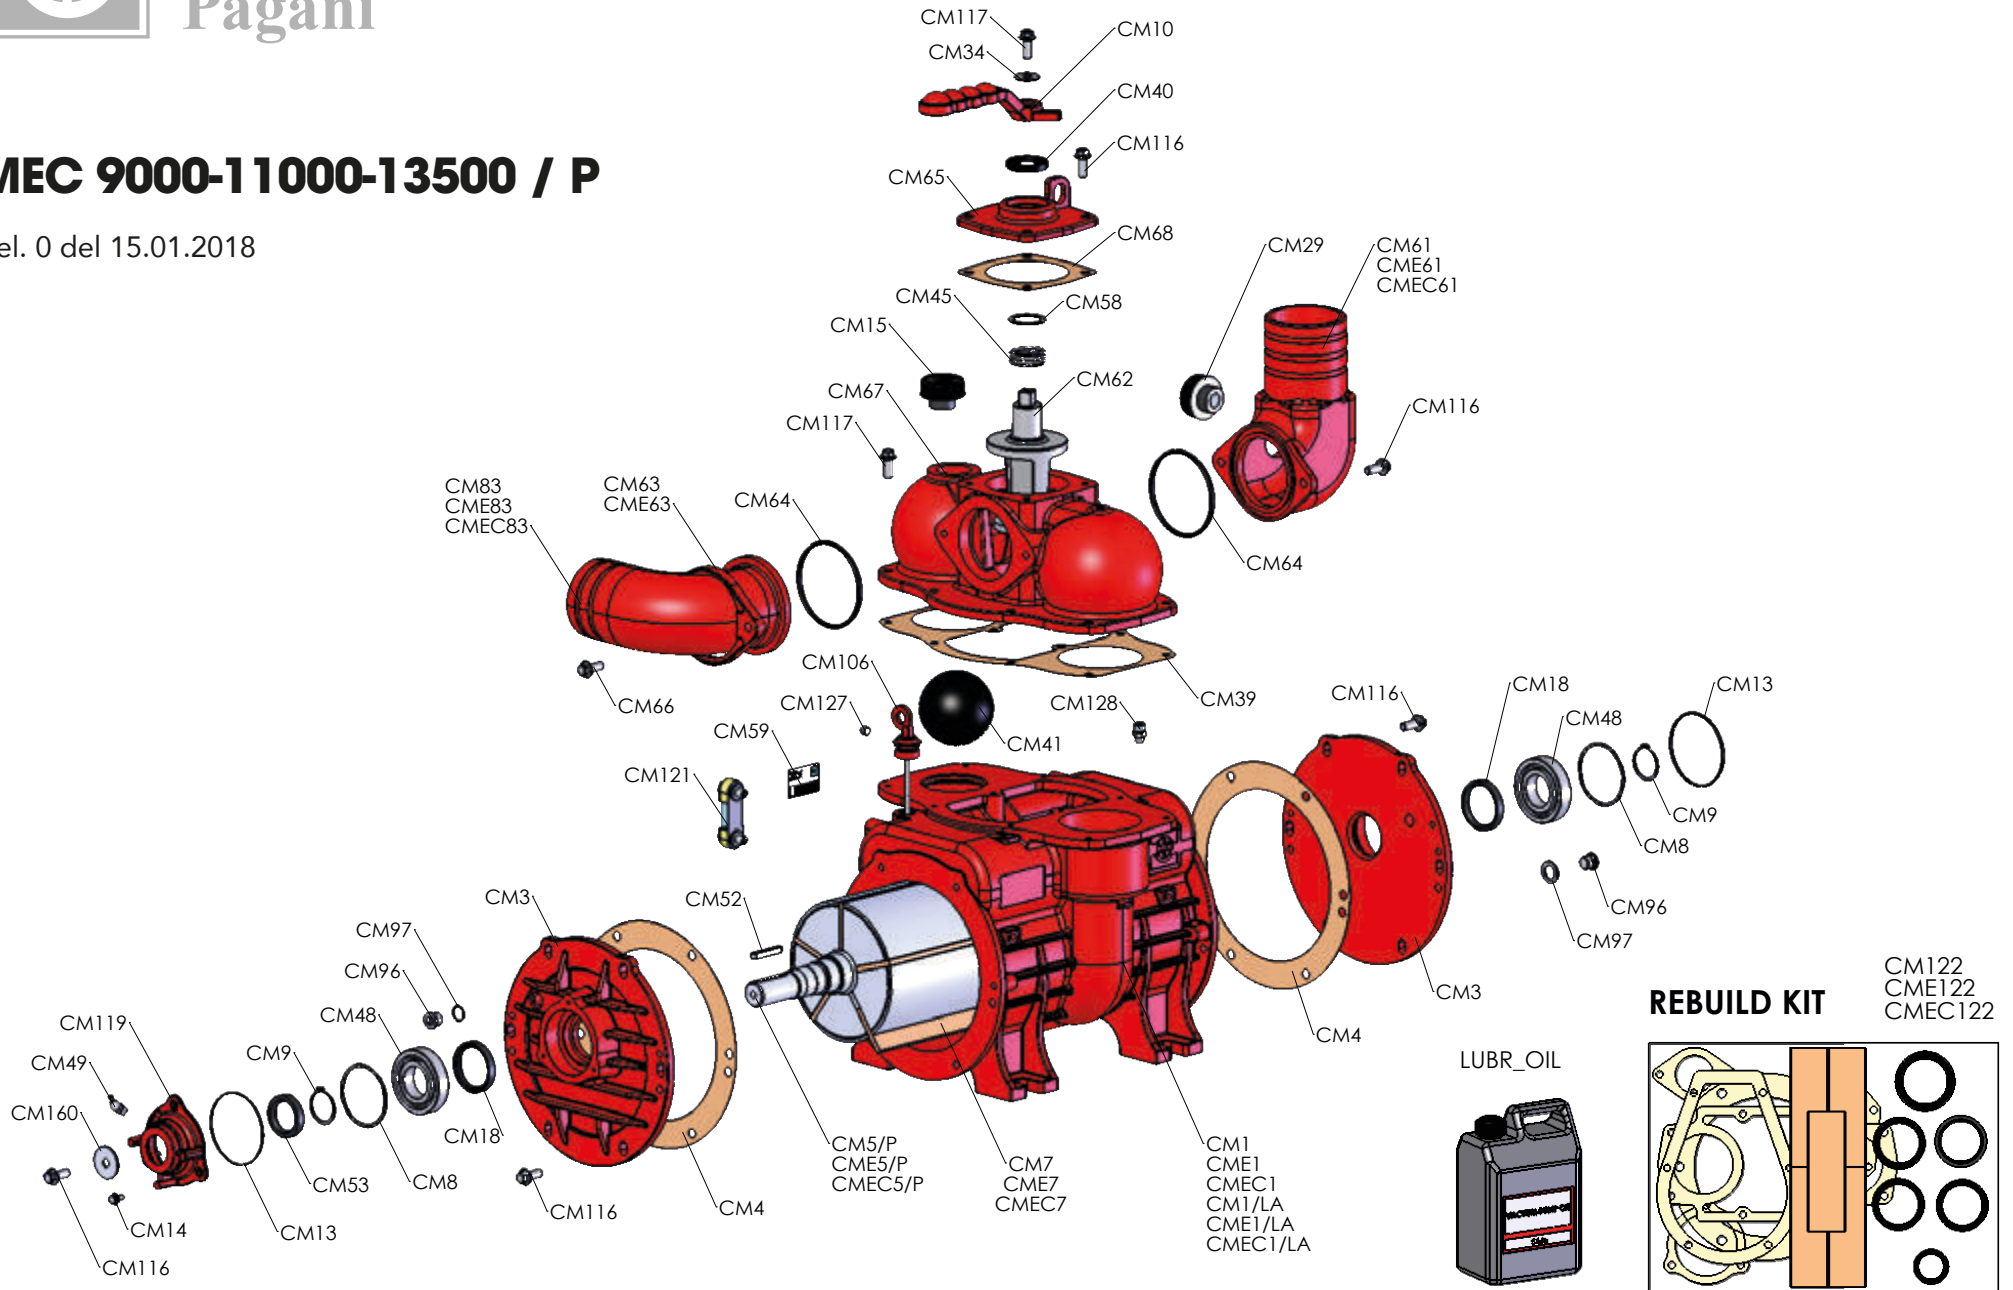

Rel. 0 del 15.01.2018

**Battioni®
Pagani**

MEC 9000/11000/13500

MEC 9000-11000-13500 / D

Rel. 0 del 15.01.2018

MEC 9000-11000-13500 / H

Rel. 0 del 15.01.2018

REBUILD KIT

LUBR_OIL

REBUILD KIT
CM122/SC
CME122/SC
CMEC122/SC

MEC 9000-11000-13500

<i>Articolo</i> (Article)	<i>Codice</i> (Code)	<i>Descrizione</i>	<i>(Description)</i>	<i>Q.ty</i>	<i>Um</i>
CM1	4010101085	CORPO POMPA MEC 9000 LF	HOUSING - MEC 9000 LF	1	pcs
CM1/LA	4010101101	CORPO POMPA MEC 9000 LA	HOUSING - MEC 9000 LA	1	pcs
CM1/SC	4010101113	CORPO POMPA MEC 9000 SC LF	HOUSING - MEC 9000 SC LF	1	pcs
CME1	4010101086	CORPO POMPA MEC 11000 LF	HOUSING - MEC 11000 LF	1	pcs
CME1/LA	4010101104	CORPO POMPA MEC 11000 LA	HOUSING - MEC 11000 LA	1	pcs
CME1/SC	4010101107	CORPO POMPA MEC 11000 SC LF	HOUSING - MEC 11000 SC LF	1	pcs
CMEC1	4010101087	CORPO POMPA MEC 13500 LF	HOUSING - MEC 13500 LF	1	pcs
CMEC1/LA	4010101108	CORPO POMPA MEC 13500 LA	HOUSING - MEC 13500 LA	1	pcs
CMEC1/SC	4010101114	CORPO POMPA MEC 13500 SC LF	HOUSING - MEC 13500 SC LF	1	pcs
CM2	4010301028	SCATOLA MOLT. MEC 9000-11000-13500/M	GEARBOX - MEC 9000-11000-13500/M	1	pcs
CM3	4010401061	FLANGIA ANT. POST. MEC 9000-11000-13500	FRONT & BACK FLANGE MEC 9000-11000-13500	1	pcs
CM4	4030108048	GUARN. FLANGIA MEC 9-11-13500	BODY GASKET MEC 9-11-13500	2	pcs
CM5/M10	4010220175	ROTORE MEC 9000/M CH.D10	ROTOR - MEC 9000/M KEY 10	1	pcs
CME5/M10	4010220176	ROTORE MEC 11000/M CH.D10	ROTOR - MEC 11000/M KEY 10	1	pcs
CMEC5/M10	4010220177	ROTORE MEC 13500/M CH.D10	ROTOR - MEC 13500/M KEY 10	1	pcs
CM5/MSC	4010220181	ROTORE MEC 9000/M SENZA COLL. CH.10	ROTOR - MEC 9000/M SC KEY 10	1	pcs
CME5/MSC	4010220182	ROTORE MEC 11000/M SENZA COLL. CH.10	ROTOR - MEC 11000/M SC KEY 10	1	pcs
CMEC5/MSC	4010220183	ROTORE MEC 13500/M SENZA COLL. CH.10	ROTOR - MEC 13500/M SC KEY 10	1	pcs
CM5/P	4010220147	ROTORE MEC 9000/P	ROTOR - MEC 9000/P	1	pcs
CME5/P	4010220148	ROTORE MEC 11000/P	ROTOR - MEC 11000/P	1	pcs