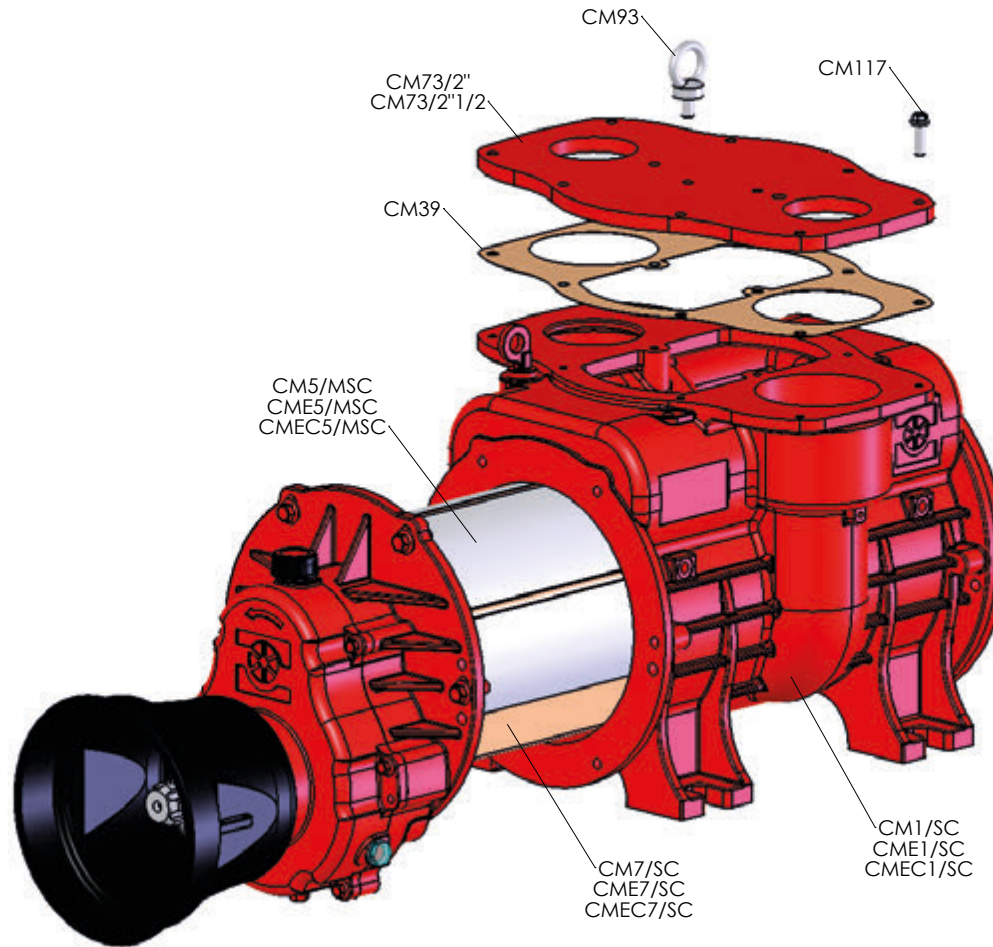

LUBR_OIL

REBUILD KIT
CM122/SC
CME122/SC
CMEC122/SC

MEC 9000-11000-13500

<i>Articolo</i> (Article)	<i>Codice</i> (Code)	<i>Descrizione</i>	<i>(Description)</i>	<i>Q.ty</i>	<i>Um</i>
CM1	4010101085	CORPO POMPA MEC 9000 LF	HOUSING - MEC 9000 LF	1	pcs
CM1/LA	4010101101	CORPO POMPA MEC 9000 LA	HOUSING - MEC 9000 LA	1	pcs
CM1/SC	4010101113	CORPO POMPA MEC 9000 SC LF	HOUSING - MEC 9000 SC LF	1	pcs
CME1	4010101086	CORPO POMPA MEC 11000 LF	HOUSING - MEC 11000 LF	1	pcs
CME1/LA	4010101104	CORPO POMPA MEC 11000 LA	HOUSING - MEC 11000 LA	1	pcs
CME1/SC	4010101107	CORPO POMPA MEC 11000 SC LF	HOUSING - MEC 11000 SC LF	1	pcs
CMEC1	4010101087	CORPO POMPA MEC 13500 LF	HOUSING - MEC 13500 LF	1	pcs
CMEC1/LA	4010101108	CORPO POMPA MEC 13500 LA	HOUSING - MEC 13500 LA	1	pcs
CMEC1/SC	4010101114	CORPO POMPA MEC 13500 SC LF	HOUSING - MEC 13500 SC LF	1	pcs
CM2	4010301028	SCATOLA MOLT. MEC 9000-11000-13500/M	GEARBOX - MEC 9000-11000-13500/M	1	pcs
CM3	4010401061	FLANGIA ANT. POST. MEC 9000-11000-13500	FRONT & BACK FLANGE MEC 9000-11000-13500	1	pcs
CM4	4030108048	GUARN. FLANGIA MEC 9-11-13500	BODY GASKET MEC 9-11-13500	2	pcs
CM5/M10	4010220175	ROTORE MEC 9000/M CH.D10	ROTOR - MEC 9000/M KEY 10	1	pcs
CME5/M10	4010220176	ROTORE MEC 11000/M CH.D10	ROTOR - MEC 11000/M KEY 10	1	pcs
CMEC5/M10	4010220177	ROTORE MEC 13500/M CH.D10	ROTOR - MEC 13500/M KEY 10	1	pcs
CM5/MSC	4010220181	ROTORE MEC 9000/M SENZA COLL. CH.10	ROTOR - MEC 9000/M SC KEY 10	1	pcs
CME5/MSC	4010220182	ROTORE MEC 11000/M SENZA COLL. CH.10	ROTOR - MEC 11000/M SC KEY 10	1	pcs
CMEC5/MSC	4010220183	ROTORE MEC 13500/M SENZA COLL. CH.10	ROTOR - MEC 13500/M SC KEY 10	1	pcs
CM5/P	4010220147	ROTORE MEC 9000/P	ROTOR - MEC 9000/P	1	pcs
CME5/P	4010220148	ROTORE MEC 11000/P	ROTOR - MEC 11000/P	1	pcs