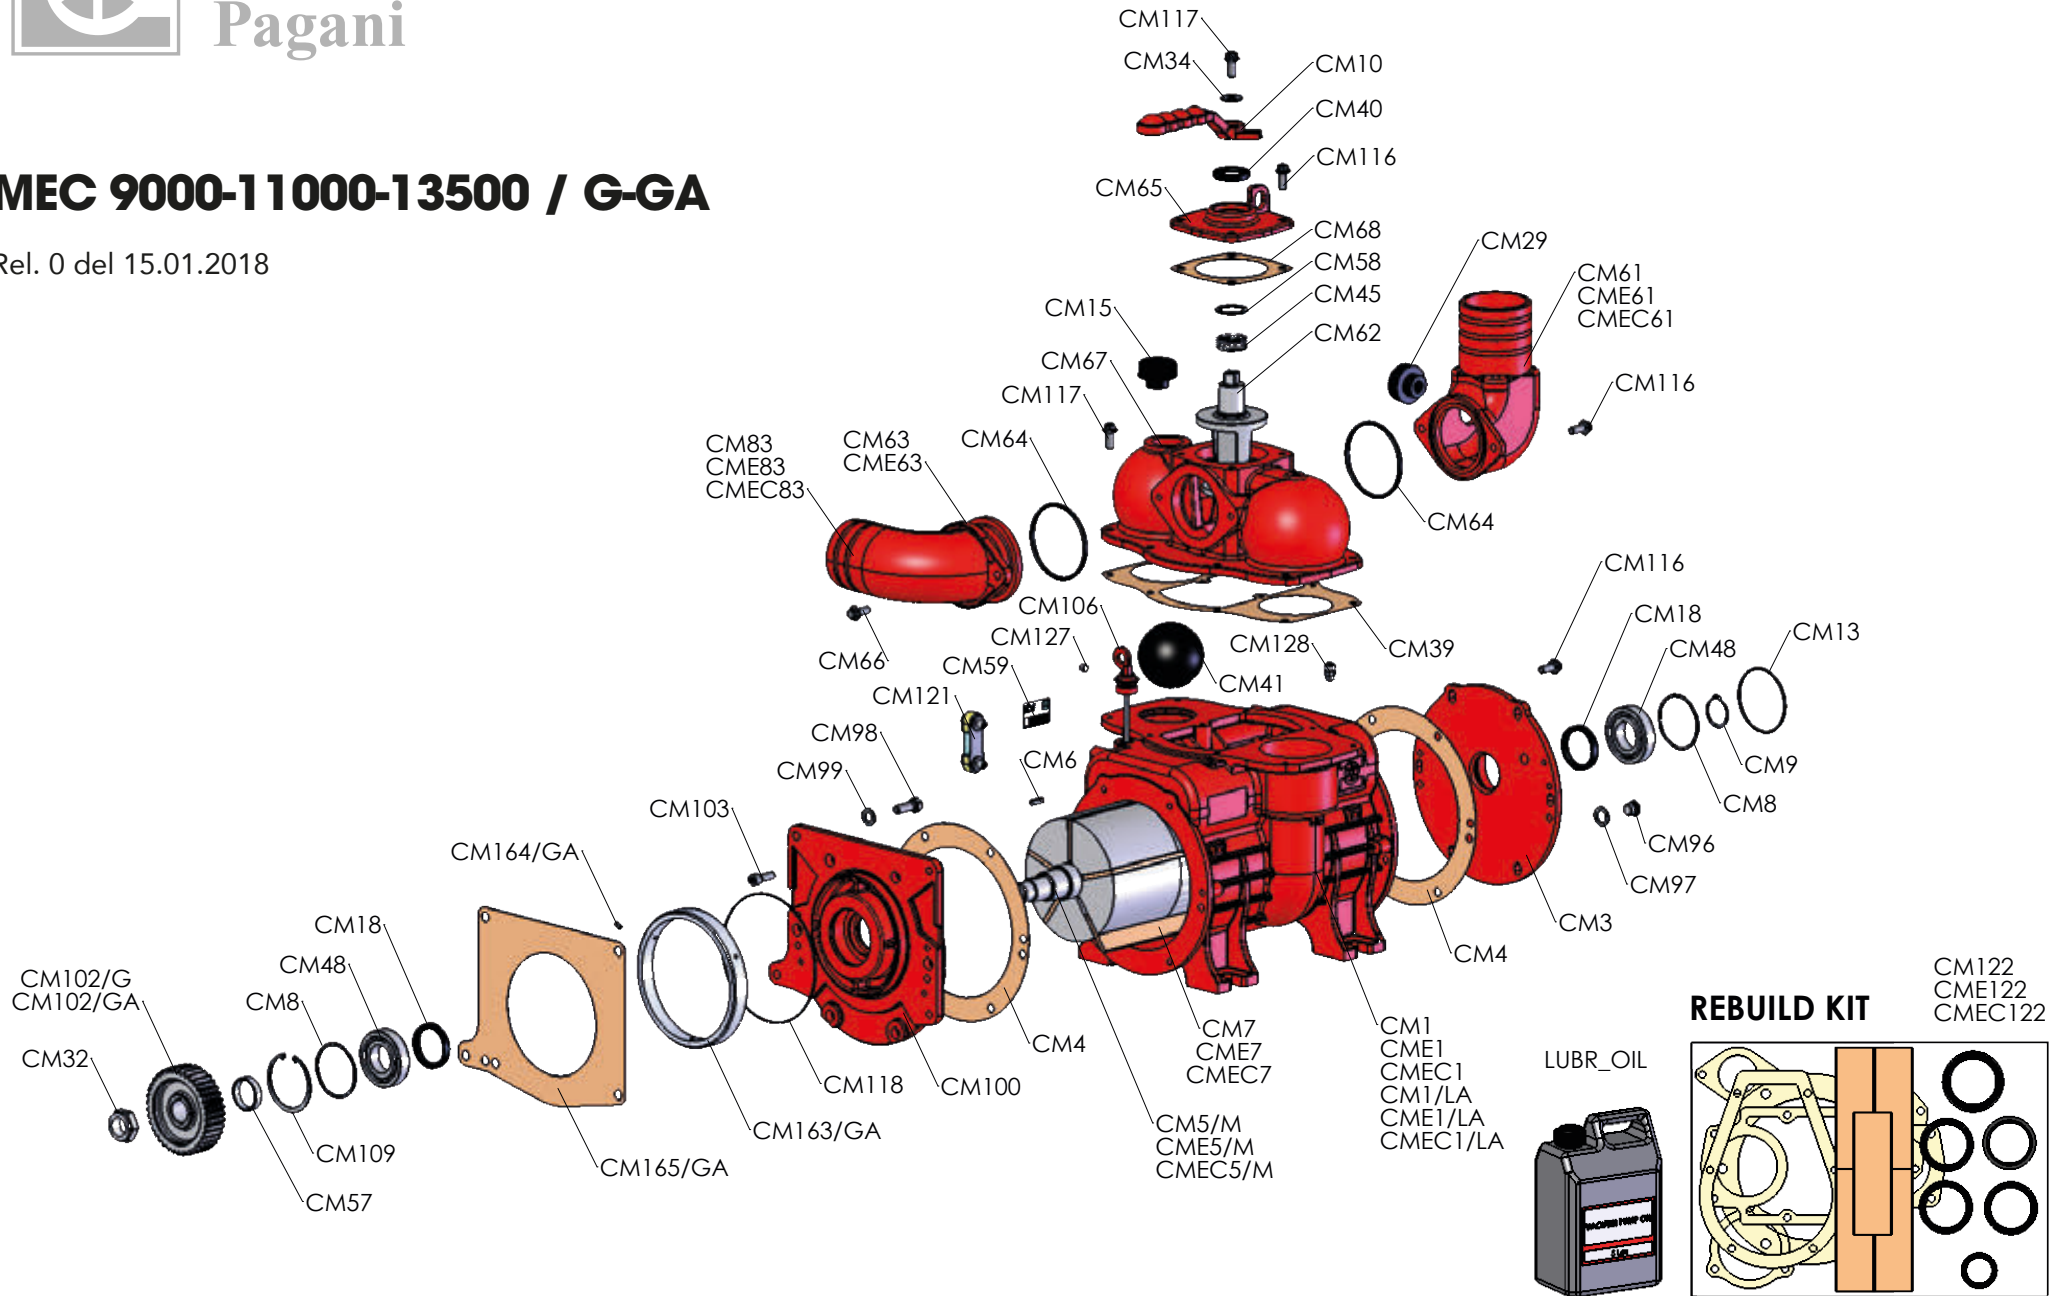

Battioni®
Pagani

MEC 9000-11000-13500 / G-GA

Rel. 0 del 15.01.2018