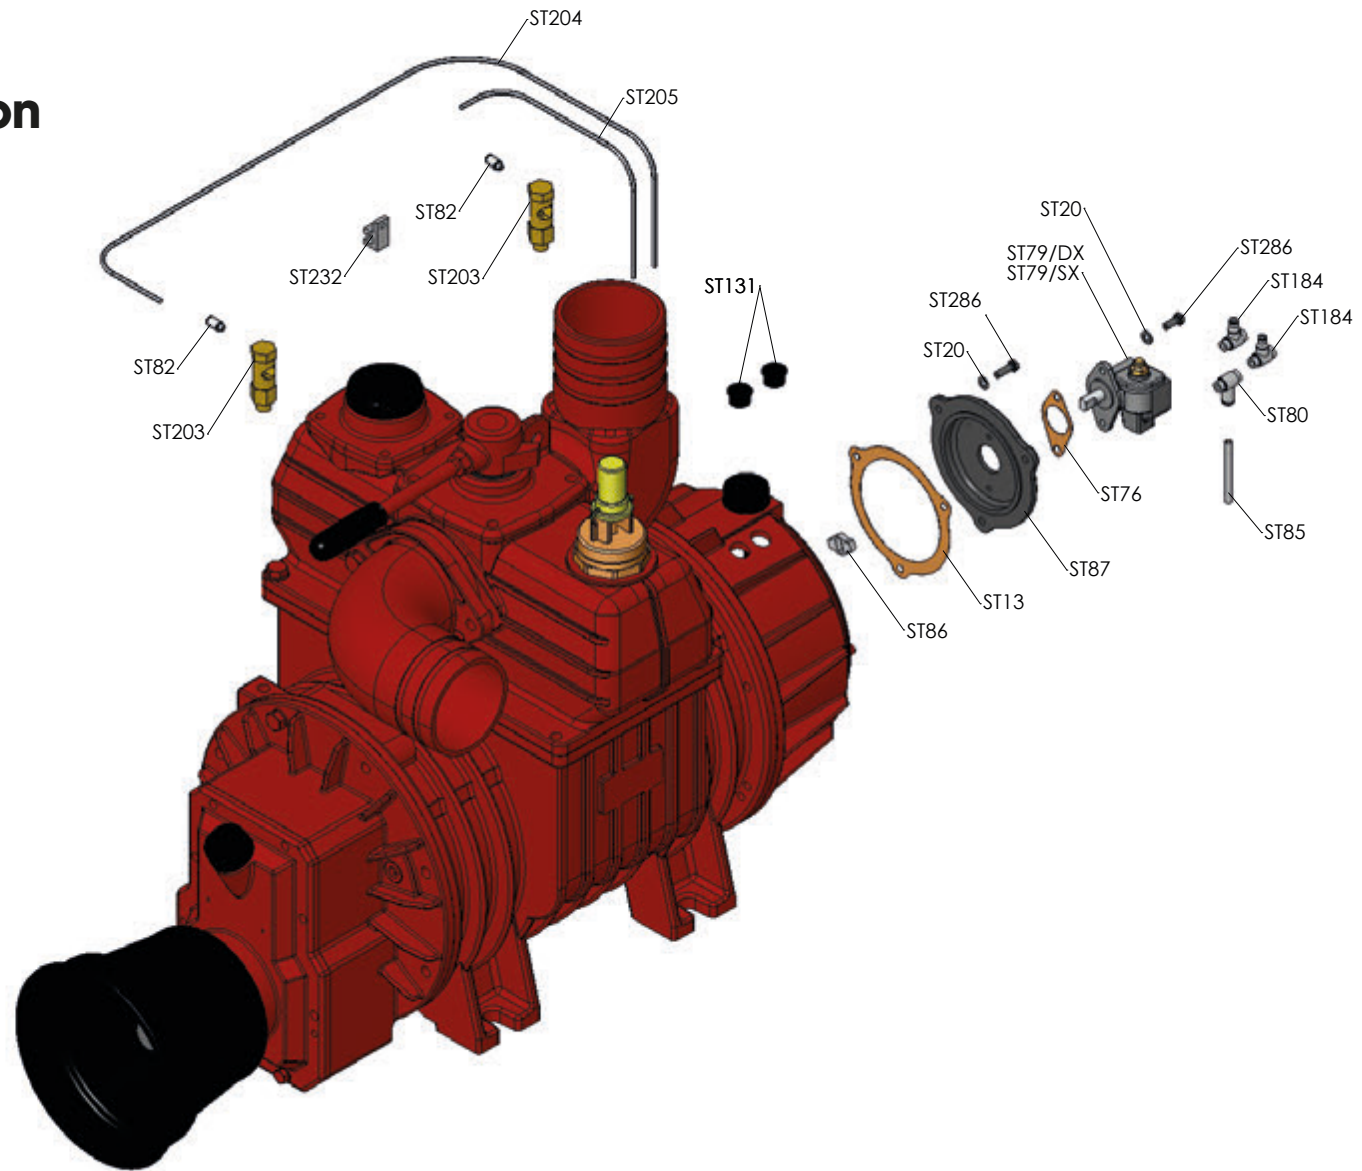

## Automatic lubrication STAR / .....V

Rel. 0 del 15.01.2018

**STAR**

<i>Articolo</i> (Article)	<i>Codice</i> (Code)	<i>Descrizione</i>	<i>(Description)</i>	<i>Q.ty</i>	<i>Um</i>
ST1	4010101055	CORPO POMPA STAR 60	HOUSING - STAR60	1	n
STA1	4010101053	CORPO POMPA STAR 72	HOUSING - STAR72	1	n
STAR1	4010101054	CORPO POMPA STAR 84	HOUSING - STAR84	1	n
ST2	4010301010	SCATOLA MOLT. STAR	GEARBOX - STAR	1	n
ST3	4011401002	SERBATOIO POSTERIORE - STAR	BACK TANK - STAR	1	n
ST4	4030108017	GUARN. FLANGIA STAR	BODY GASKET - STAR	3	n
ST6/10	5050707027	CHIAVETTA 10X8X30	KEY - 10X8X30	1	n
ST7	4070113027	PALETTA STANDARD STAR60 350X70X7.5	STANDARD BLADE - STAR60 350X70X7.5	6	n
STA7	4070113028	PALETTA STANDARD STAR72 400X70X7.5	STANDARD BLADE - STAR72 400X70X7.5	6	n
STAR7	4070113117	PALETTA STANDARD STAR84 480x70x7.5	STANDARD BLADE - STAR84 480X70X7.5	6	n
ST7/SP	4070113128	PALETTA LONG LIFE STAR60 350X70X7.5	LONG LIFE BLADE - STAR60 350X70X7.5	6	n
STA7/SP	4070113129	PALETTA LONG LIFE STAR72 400X70X7.5	LONG LIFE BLADE - STAR72 400X70X7.5	6	n
STAR7/SP	4070113130	PALETTA LONG LIFE STAR84 480X70X7.5	LONG LIFE BLADE - STAR84 480X70X7.5	6	n
ST8	4011501026	CURVA ASPIRAZIONE D 76 STAR	SUCTION ELBOW - D 76 STAR	1	n
STA8	4011501027	CURVA ASPIRAZIONE D 80 STAR	SUCTION ELBOW - D 80 STAR	1	n
STAR8	4011501028	CURVA ASPIRAZIONE D 100 STAR	SUCTION ELBOW - D 100 STAR	1	n
ST11	5050107008	VITE M 6X16 TCEI	SCREW - M 6X16 TCEI	6	n
ST12	5012107011	CUSCINETTO A SFERE 6308	BALL BEARING - 6308	1	n