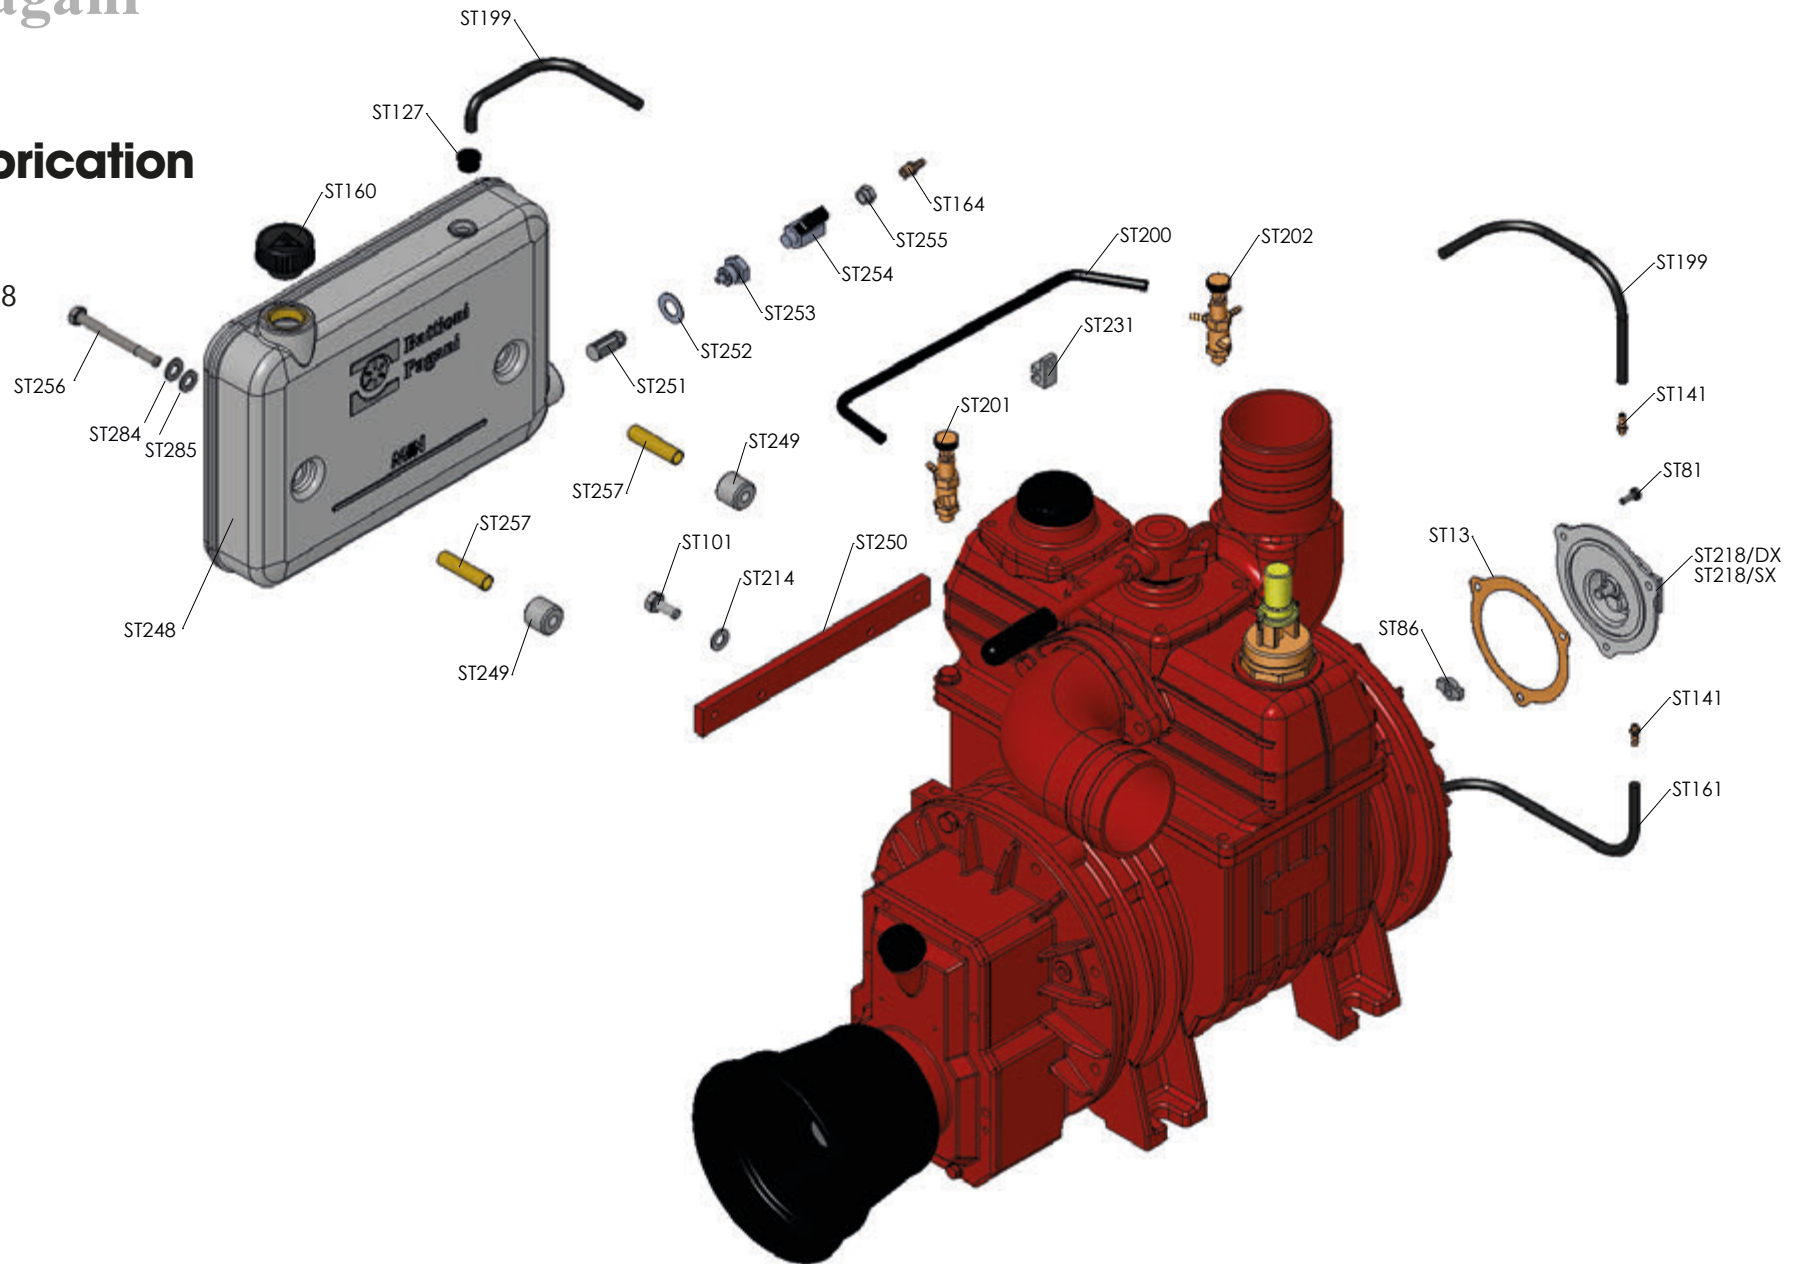

Battioni®
Pagani

Forced lubrication STAR/.....F

Rel. 0 del 15.01.2018