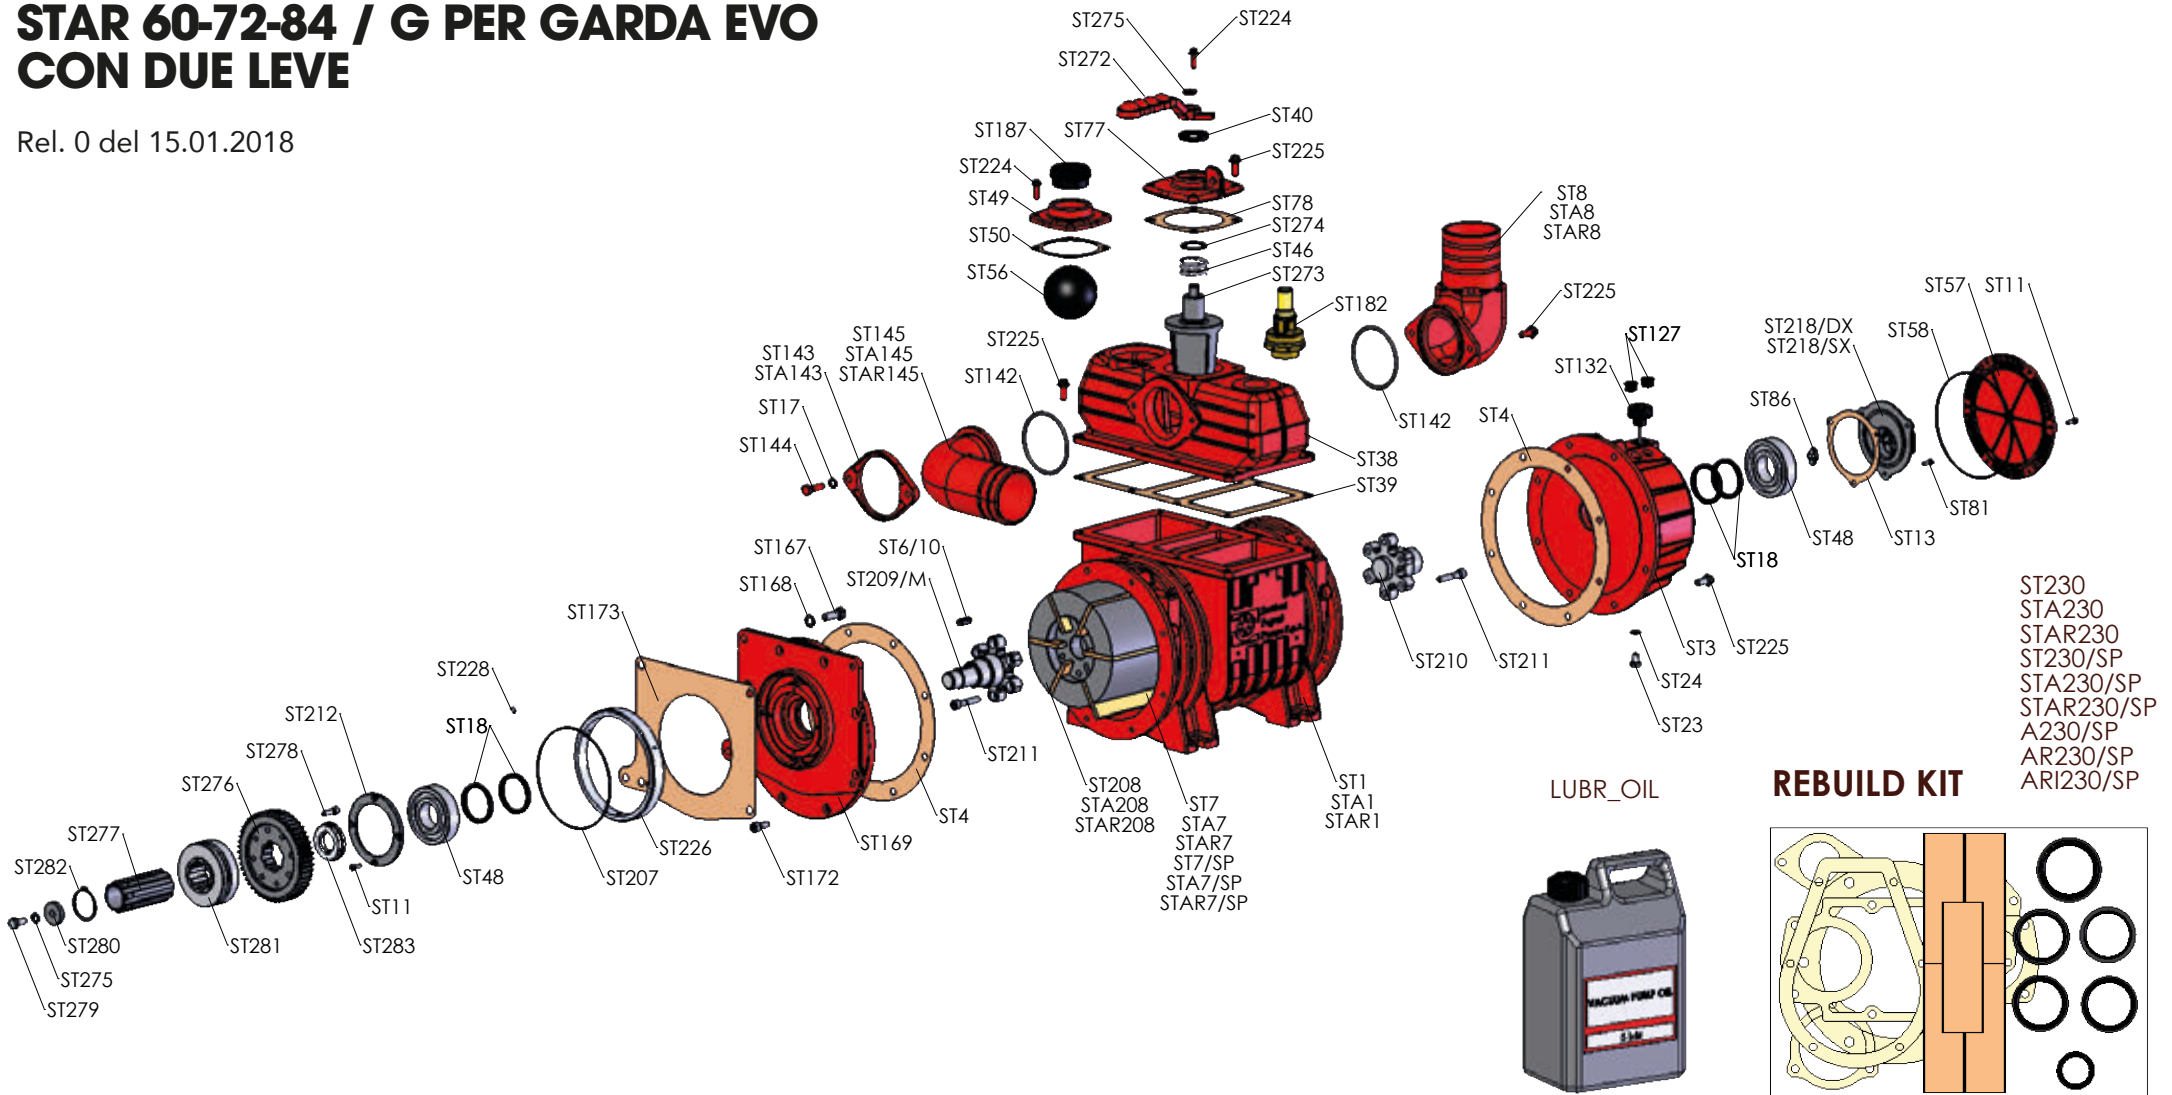

# STAR 60-72-84 / G PER GARDA EVO CON DUE LEVE

Rel. 0 del 15.01.2018

Battioni®  
Pagani